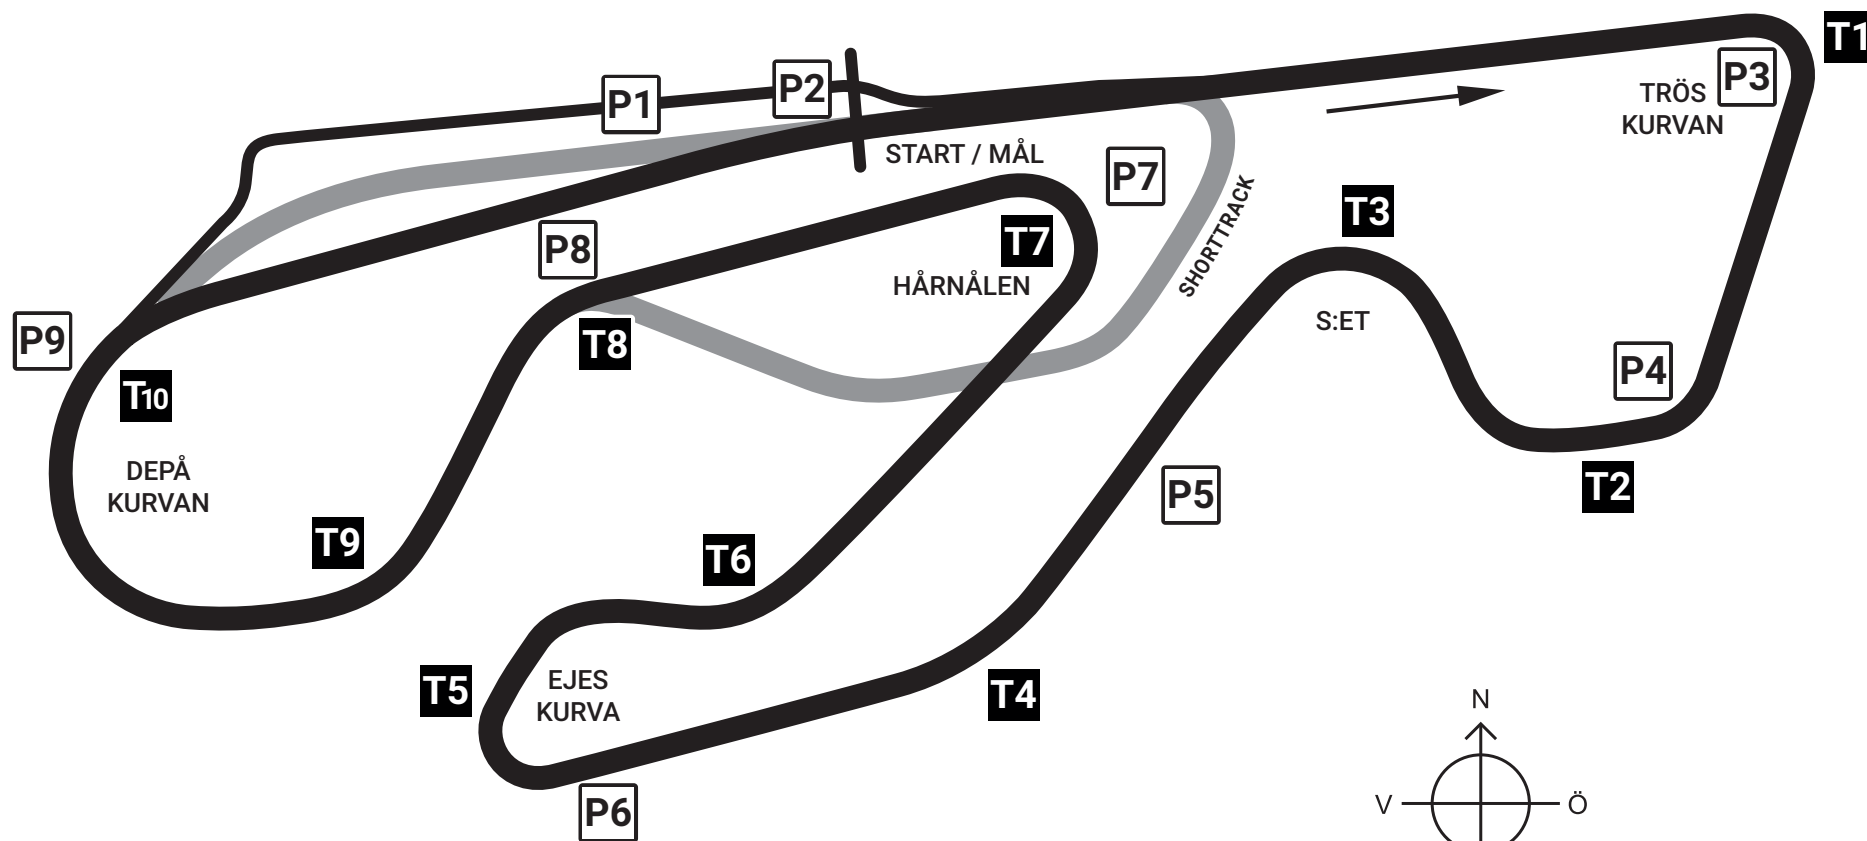

P1 POSTERING

T1 KURVBETECKNING

GELLERÅSEN ARENA

Längd: 2,4 km

Bredd: 10 m